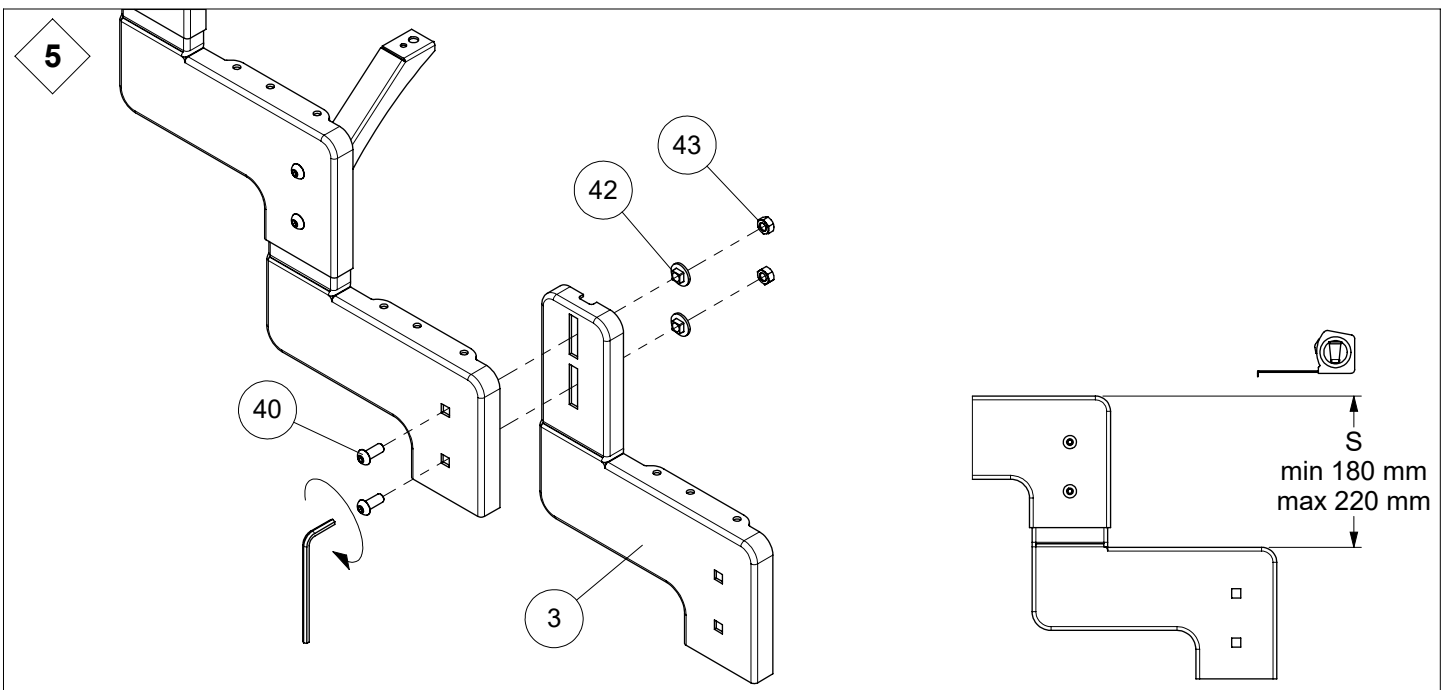

1068041

Steiggeländer PROVA Ergänzungs-Set für 4 Stufen
PROVA banister extension for 4 steps

1068098		<i>Unterstützung Support</i>			OPTION	
<p>24</p>  <p>× 1 K1-41950</p>	<p>26</p>  <p>× 1 K1-41955</p>	<p>27</p>  <p>× 1 K1-41956</p>	<p>41</p>  <p>× 1 K3-04110 Ø10</p>	<p>43</p>  <p>× 1 K3-03051 M10</p>	<p>52</p>  <p>× 1 K3-02375 M10 x 75</p>	
	<p>53</p>  <p>× 2 K3-05007 M5 x 5</p>	<p>54</p>  <p>× 1 K3-08002 Ø8 x 40</p>	<p>55</p>  <p>× 1 K3-06032 Ø6 x 60</p>			

20

A

Concrete / Beton
40 x 40 x 80 cm

21 22

A

21

Ø 12mm ▽ 70mm

44

B

Concrete / Beton
40 x 40 x 80 cm

51

52

B

Ø 12mm ▽ 70mm

Ø 12mm ▽ 70mm