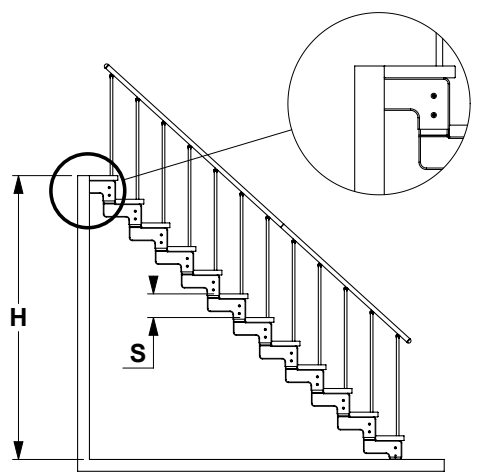

H	S				
	180	190	200	210	220
	mm	mm	mm	mm	mm
2	540	570	600	630	660
3	720	760	800	840	880
4	900	950	1000	1050	1100
5	1080	1140	1200	1260	1320
6	1260	1330	1400	1470	1540
7	1440	1520	1600	1680	1760
8	1620	1710	1800	1890	1980
9	1800	1900	2000	2100	2200
10	1980	2090	2200	2310	2420
11	2160	2280	2400	2520	2640
12	2340	2470	2600	2730	2860

H	S				
	180	190	200	210	220
	mm	mm	mm	mm	mm
2	360	380	400	420	440
3	540	570	600	630	660
4	720	760	800	840	880
5	900	950	1000	1050	1100
6	1080	1140	1200	1260	1320
7	1260	1330	1400	1470	1540
8	1440	1520	1600	1680	1760
9	1620	1710	1800	1890	1980
10	1800	1900	2000	2100	2200
11	1980	2090	2200	2310	2420
12	2160	2280	2400	2520	2640