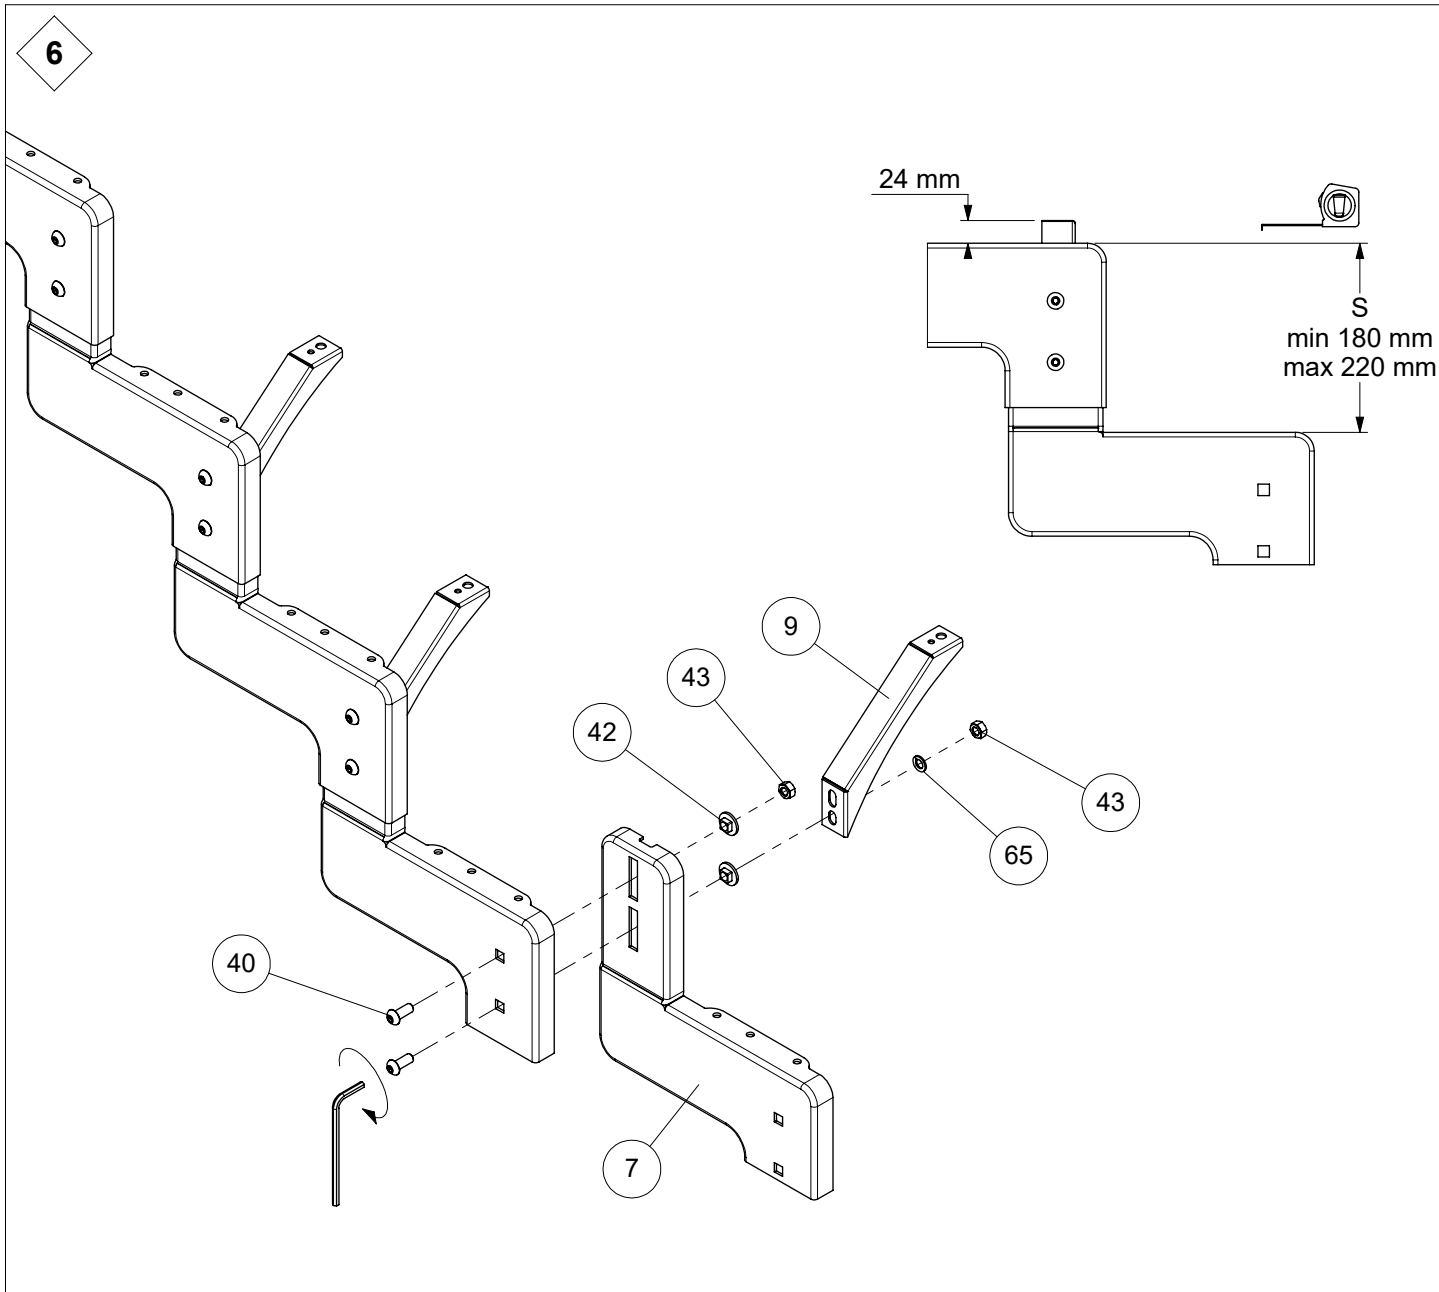

1068041

Steiggeländer PROVA Ergänzungs-Set für 4 Stufen
PROVA banister extension for 4 steps

1068098		<i>Unterstützung Support</i>			OPTION	
<p>24</p>  <p>× 1 K1-41950</p>	<p>26</p>  <p>× 1 K1-41955</p>	<p>27</p>  <p>× 1 K1-41956</p>	<p>41</p>  <p>× 1 K3-04110 Ø10</p>	<p>43</p>  <p>× 1 K3-03051 M10</p>	<p>52</p>  <p>× 1 K3-02375 M10 x 75</p>	
	<p>53</p>  <p>× 2 K3-05007 M5 x 5</p>	<p>54</p>  <p>× 1 K3-08002 Ø8 x 40</p>	<p>55</p>  <p>× 1 K3-06032 Ø6 x 60</p>			

20

A

Concrete / Beton
40 x 40 x 80 cm

21 22

A

21

Ø 12mm ▽ 70mm

44

45

22

22

45

21

Ø 12mm ▽ 70mm

44

50

B

Concrete / Beton
40 x 40 x 80 cm

51

52

B

Ø 12mm ▽ 70mm

Ø 12mm ▽ 70mm