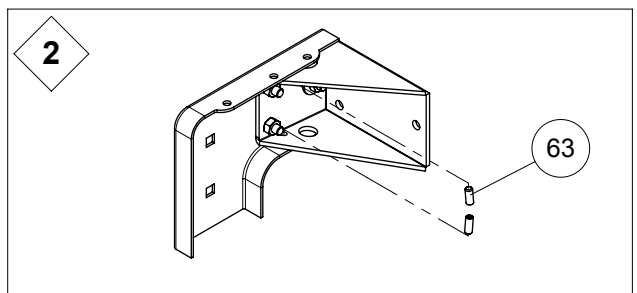

H	S				
	180	190	200	210	220
	mm	mm	mm	mm	mm
2	540	570	600	630	660
3	720	760	800	840	880
4	900	950	1000	1050	1100
5	1080	1140	1200	1260	1320
6	1260	1330	1400	1470	1540
7	1440	1520	1600	1680	1760
8	1620	1710	1800	1890	1980
9	1800	1900	2000	2100	2200
10	1980	2090	2200	2310	2420
11	2160	2280	2400	2520	2640
12	2340	2470	2600	2730	2860

H	S				
	180	190	200	210	220
	mm	mm	mm	mm	mm
2	360	380	400	420	440
3	540	570	600	630	660
4	720	760	800	840	880
5	900	950	1000	1050	1100
6	1080	1140	1200	1260	1320
7	1260	1330	1400	1470	1540
8	1440	1520	1600	1680	1760
9	1620	1710	1800	1890	1980
10	1800	1900	2000	2100	2200
11	1980	2090	2200	2310	2420
12	2160	2280	2400	2520	2640