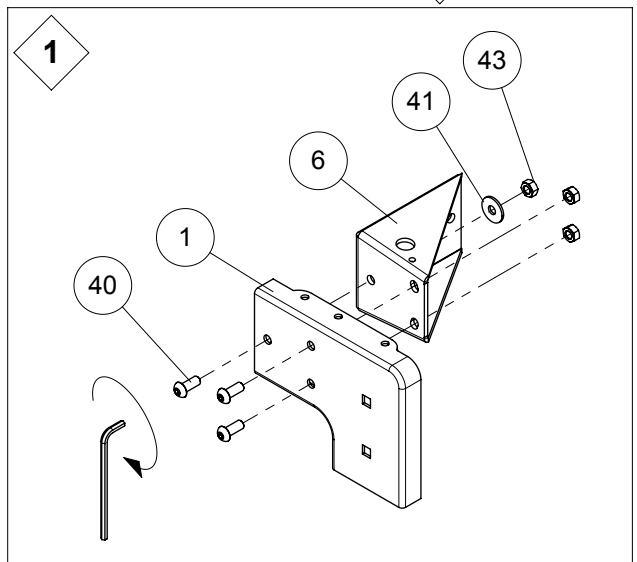

H	S				
	180	190	200	210	220
	mm	mm	mm	mm	mm
2	540	570	600	630	660
3	720	760	800	840	880
4	900	950	1000	1050	1100
5	1080	1140	1200	1260	1320
6	1260	1330	1400	1470	1540
7	1440	1520	1600	1680	1760
8	1620	1710	1800	1890	1980
9	1800	1900	2000	2100	2200
10	1980	2090	2200	2310	2420
11	2160	2280	2400	2520	2640
12	2340	2470	2600	2730	2860

H	S				
	180	190	200	210	220
	mm	mm	mm	mm	mm
2	360	380	400	420	440
3	540	570	600	630	660
4	720	760	800	840	880
5	900	950	1000	1050	1100
6	1080	1140	1200	1260	1320
7	1260	1330	1400	1470	1540
8	1440	1520	1600	1680	1760
9	1620	1710	1800	1890	1980
10	1800	1900	2000	2100	2200
11	1980	2090	2200	2310	2420
12	2160	2280	2400	2520	2640