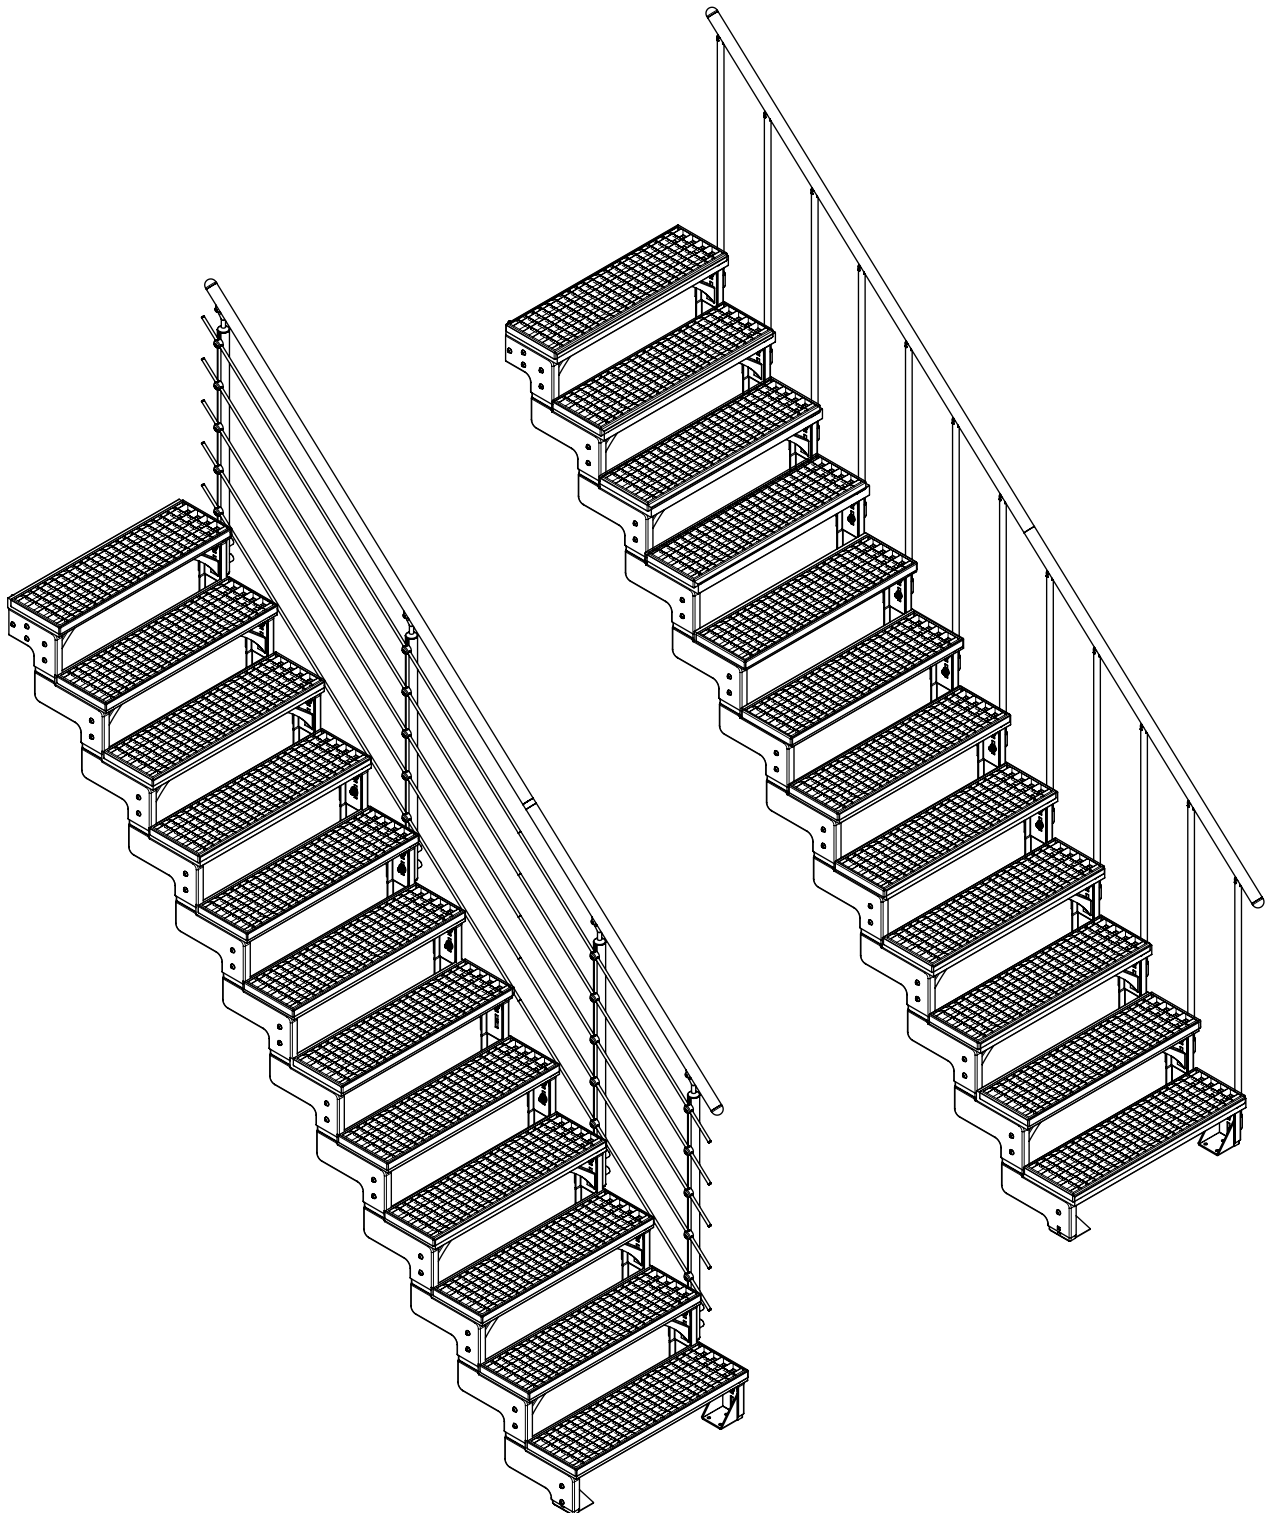

GARDENTOP

Gitterrost

Montageanleitung
Installation instruction

1068015		Starter-Set Start kit			
<p>1 2</p> <p>× 1 K1-41430 × 1 K1-41930</p>		<p>7 8</p> <p>× 1 K1-41911 × 1 K1-41910</p>		<p>5</p> <p>× 2 K2-41900</p>	
<p>6</p> <p>× 2 K1-41940</p>		<p>40</p> <p>× 14 K3-02045 M10×25</p>		<p>41</p> <p>× 2 K3-04110 Ø10</p>	
<p>42</p> <p>× 8 K3-04198 Ø10</p>		<p>43</p> <p>× 14 K3-03051 M10</p>		<p>44</p> <p>× 12 K3-08001 Ø12 x 60</p>	
<p>45</p> <p>× 12 K3-06070 Ø10 x 60</p>		<p>59</p> <p>× 12 K3-06269 Ø6 x 35</p>		<p>63</p> <p>× 4 K3-05022 M8 x 20</p>	
<p>64</p> <p>× 12 K3-04010 Ø10,5</p>					

1068016		Ergänzungs-Set 1 step kit			
<p>3 4</p> <p>× 1 K1-41921 × 1 K1-41920</p>		<p>40</p> <p>× 4 K3-02045 M10 x 25</p>		<p>42</p> <p>× 4 K3-04198 Ø10</p>	
		<p>43</p> <p>× 4 K3-03051 M10</p>		<p>59</p> <p>× 6 K3-06269 Ø6 x 35</p>	

1068020		Stufen-Winkel Step support 1 step			
 If more than 6 steps: Add 9 + 10 Wenn mehr als 6 Stufen: 9 + 10 hinzufügen Max. 6 Satz sets	9 10  x 1 K1-41060 x 1 K1-41061	40  x 2 K3-02045 M10 x 25	43  x 2 K3-03051 M10	58  x 2 K3-02386 M8 x 40	
	59  x 1 K3-06269 Ø6 x 35	61  x 2 K3-03047 M8	65  x 2 K3-04099 Ø10		