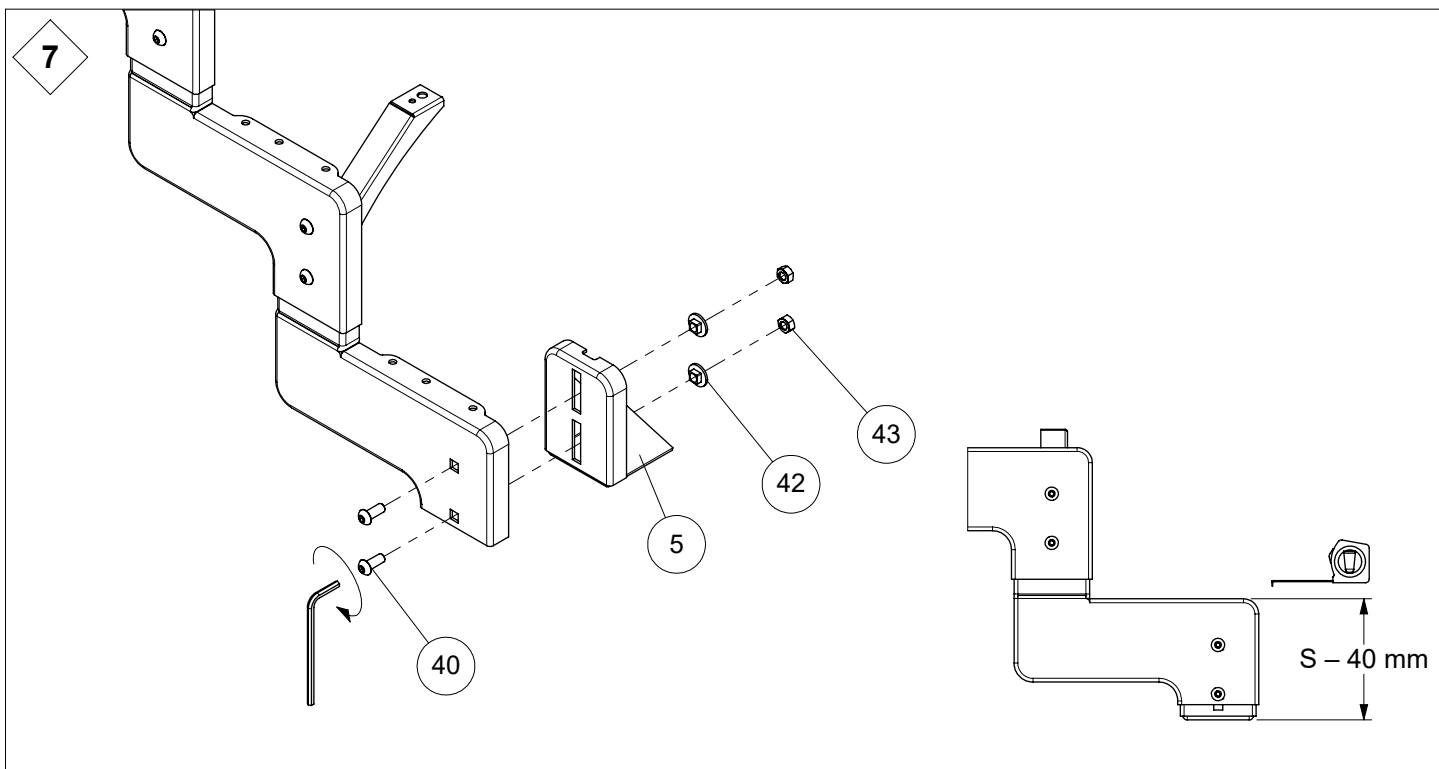

1068041

Steiggeländer PROVA Ergänzungs-Set für 4 Stufen
PROVA banister extension for 4 steps

1068098		<i>Unterstützung Support</i>			OPTION	
<p>24</p>  <p>× 1 K1-41950</p>	<p>26</p>  <p>× 1 K1-41955</p>	<p>27</p>  <p>× 1 K1-41956</p>	<p>41</p>  <p>× 1 K3-04110 Ø10</p>	<p>43</p>  <p>× 1 K3-03051 M10</p>	<p>52</p>  <p>× 1 K3-02375 M10 x 75</p>	
	<p>53</p>  <p>× 2 K3-05007 M5 x 5</p>	<p>54</p>  <p>× 1 K3-08002 Ø8 x 40</p>	<p>55</p>  <p>× 1 K3-06032 Ø6 x 60</p>			

20

A

Concrete / Beton
40 x 40 x 80 cm

21 22

A

21

Ø 12mm ▽ 70mm

44

B

Concrete / Beton
40 x 40 x 80 cm

51

52

B

Ø 12mm ▽ 70mm

Ø 12mm ▽ 70mm