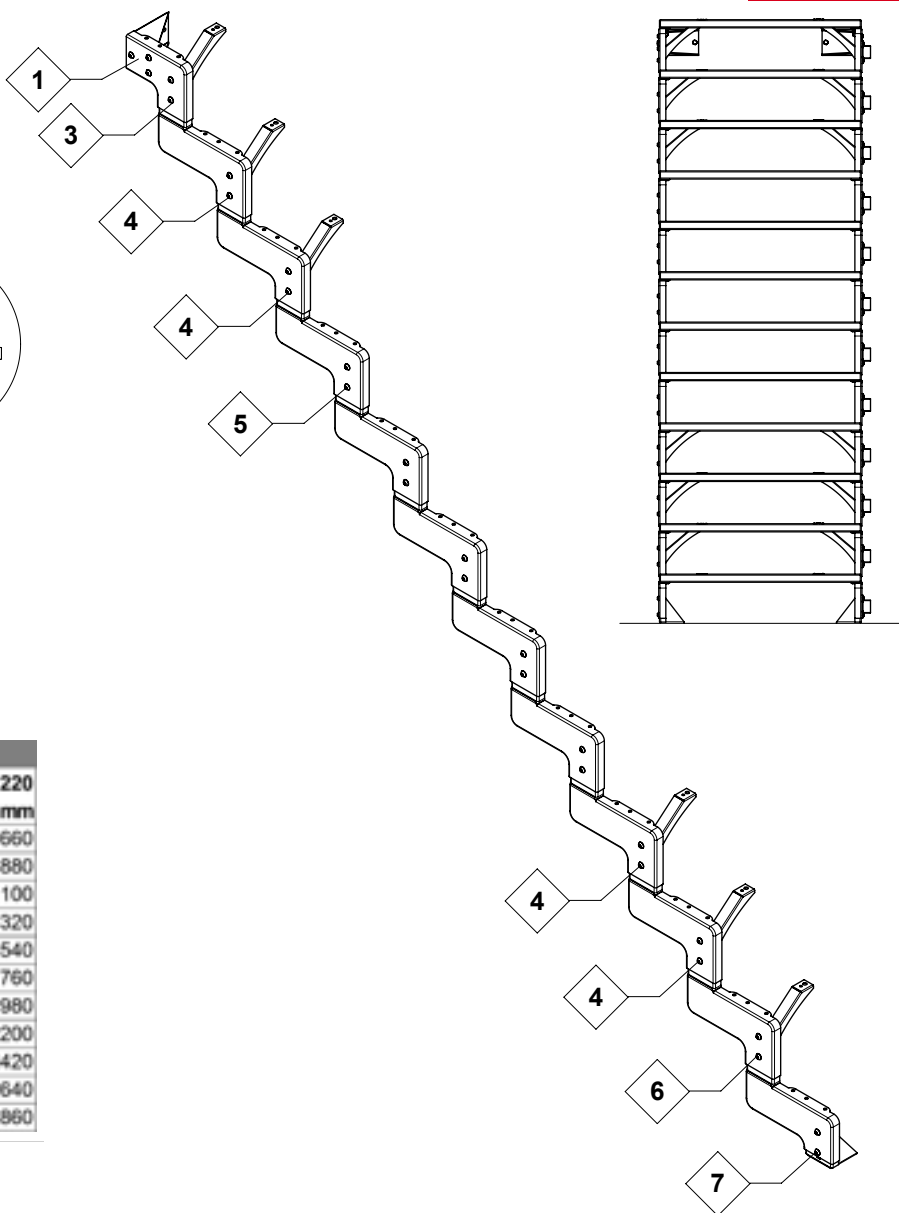

1068040		<i>Steiggeländer PROVA Starter-Set für 4 Stufen</i> <i>PROVA banister start for 4 steps</i>	
<p>17</p>  <p>x 2 K2-04040</p>	<p>20</p>  <p>x 2 K2-41090</p>		<p>21</p>  <p>x 2 K1-41090</p>
<p>22</p>  <p>x 4 K1-01160</p>			
<p>26</p>  <p>Ø 40mm</p>  <p>1240mm</p> <p>x 1 K1-01107</p>			
<p>27</p>  <p>Ø 10mm</p>  <p>1240mm</p> <p>x 5 K1-18060</p>			
<p>28</p>  <p>x 10 K1-01010</p>	<p>29</p>  <p>x 1 K2-14930</p>	<p>51</p>  <p>x 4 K3-02010 M10 x 70</p>	

1068041

Steiggeländer PROVA Ergänzungs-Set für 4 Stufen
PROVA banister extension for 4 steps

1068098		<i>Unterstützung Support</i>			OPTION	
<p>24</p>  <p>× 1 K1-41950</p>	<p>26</p>  <p>× 1 K1-41955</p>	<p>27</p>  <p>× 1 K1-41956</p>	<p>41</p>  <p>× 1 K3-04110 Ø10</p>	<p>43</p>  <p>× 1 K3-03051 M10</p>	<p>52</p>  <p>× 1 K3-02375 M10 x 75</p>	
	<p>53</p>  <p>× 2 K3-05007 M5 x 5</p>	<p>54</p>  <p>× 1 K3-08002 Ø8 x 40</p>	<p>55</p>  <p>× 1 K3-06032 Ø6 x 60</p>			

H	S				
	180	190	200	210	220
	mm	mm	mm	mm	mm
2	540	570	600	630	660
3	720	760	800	840	880
4	900	950	1000	1050	1100
5	1080	1140	1200	1260	1320
6	1260	1330	1400	1470	1540
7	1440	1520	1600	1680	1760
8	1620	1710	1800	1890	1980
9	1800	1900	2000	2100	2200
10	1980	2090	2200	2310	2420
11	2160	2280	2400	2520	2640
12	2340	2470	2600	2730	2860

45

22

22

45

21

Ø 12mm ▽ 70mm

44

50